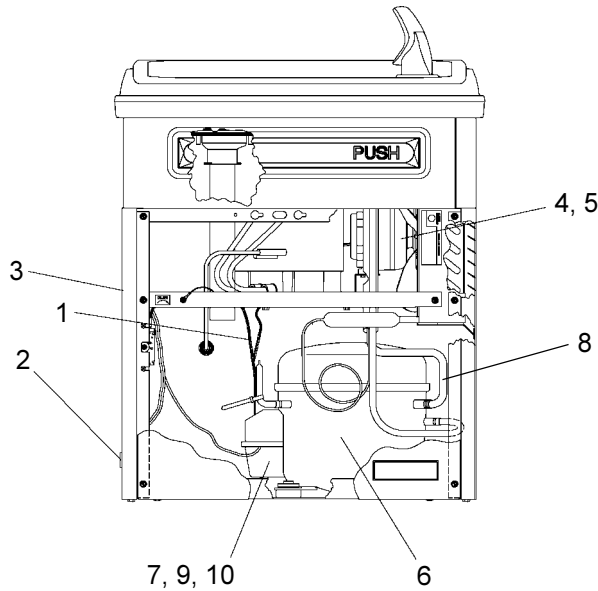

EBF(S)A(TL), LI(S)EA(TL), OBFVAVR*(2,3)DJO COOLERS
230V Units
SUPPLEMENTAL SHEET
Use with Installation, Care & Use Manual
Utilice con Manual de Instalación, Cuidado y Utilización
Utilisez avec --Manuel d'installation/entretien/utilisation

PARTS LIST/LISTA DE PIEZAS/LISTE DES PIÈCES

ITEM NO	PART NO	DESCRIPTION	DESCRIPCIÓN	DESCRIPTION
1	35827C	Power Cord	Cable Eléctrico	Cordon d'alimentation
2	35826C	Power Inlet	Entrada De Eléctrico	Entrée d'alimentation
3	27100C	Panel - Left Rear (Stainless Steel)	Panel-Retrovisor Izquierdo (Acero inoxidable)	Panneau - arrière gauche (Acier inoxydable)
	27101C	Panel - Left Rear (Gray Beige)	Panel-Retrovisor Izquierdo (Crema grisáceo)	Panneau - arrière gauche (Gris beige)
	27103C	Panel - Left Rear (Granite)	Panel-Retrovisor Izquierdo (Granito)	Panneau - arrière gauche (Granite)
	27324C	Panel - Left Rear TL (Stainless Steel)	Panel-Retrovisor Izquierdo (Acero inoxidable)	Panneau - arrière gauche (Acier inoxydable)
	27325C	Panel - Left Rear TL (Gray Beige)	Panel-Retrovisor Izquierdo (Crema grisáceo)	Panneau - arrière gauche (Gris beige)
4	30664C	Fan Blade	Aspa De Abanico	Pale Ventilateur
5	31431C	Fan Motor	Motor De Abanico	Moteur Ventilateur